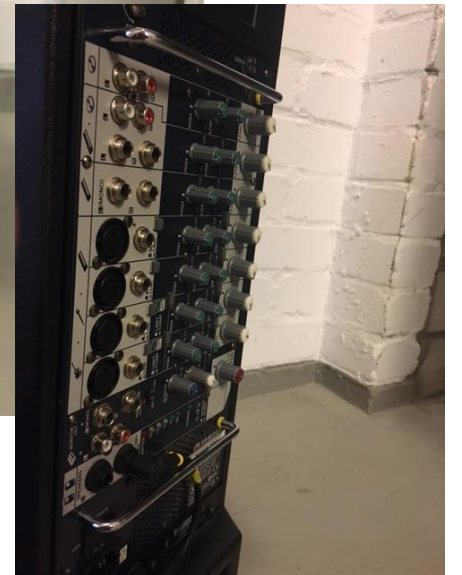

# Technik

Verleih aus dem ZeKiD

2x  
Yamaha  
Lautsprecher  
Boxen + 1x  
Kleines  
Mischpult  
8 Kanäle

# 5x dBTechnologies Lautsprecher Boxen

Besonderheit:  
Kabel: SpeakON

2x  
Lautsprecher  
Stativ  
+ 3x  
Schwerlast  
Stativ

Schwerlast Stativ

6x Mikrofon

+ 2x  
Funk  
Mikrofon

4x Mikrofon  
Stativ

+ 3x  
Notenständer

1x Mischpult  
12 Kanäle

1x Mischpult  
14 Kanäle

2x Stage TRI  
LED

+ 1x Pedale

Kabel im Haus:

- XLR-Kabel
- Kaltgeräte-Kabel
- Klinken-Kabel
- Chinch-Kabel
- Schuko in jeder Art
- zu jeder Art die passenden Adapter